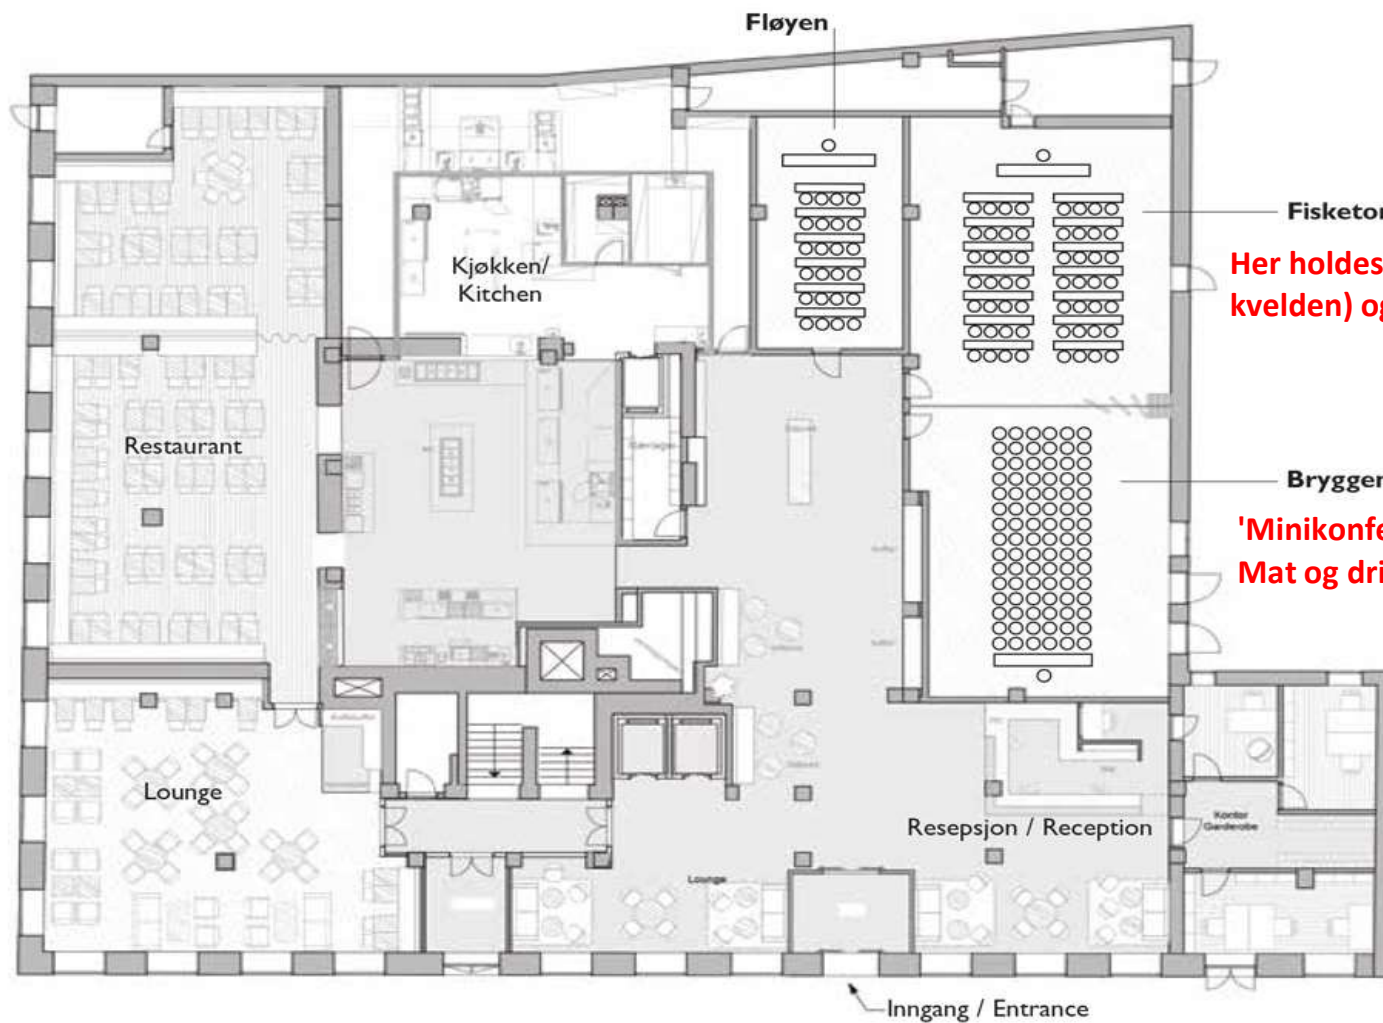

## Thon Hotell Rosenkrantz - Rosenkrantzgaten 7, 5003 Bergen

**Fisketorget**  
Her holdes våre seminar (på torsdags-  
kvelden) og klasse 1, 2 og 3.

**Bryggen**  
'Minikonferansen' er her.  
Mat og drikke serveres her.