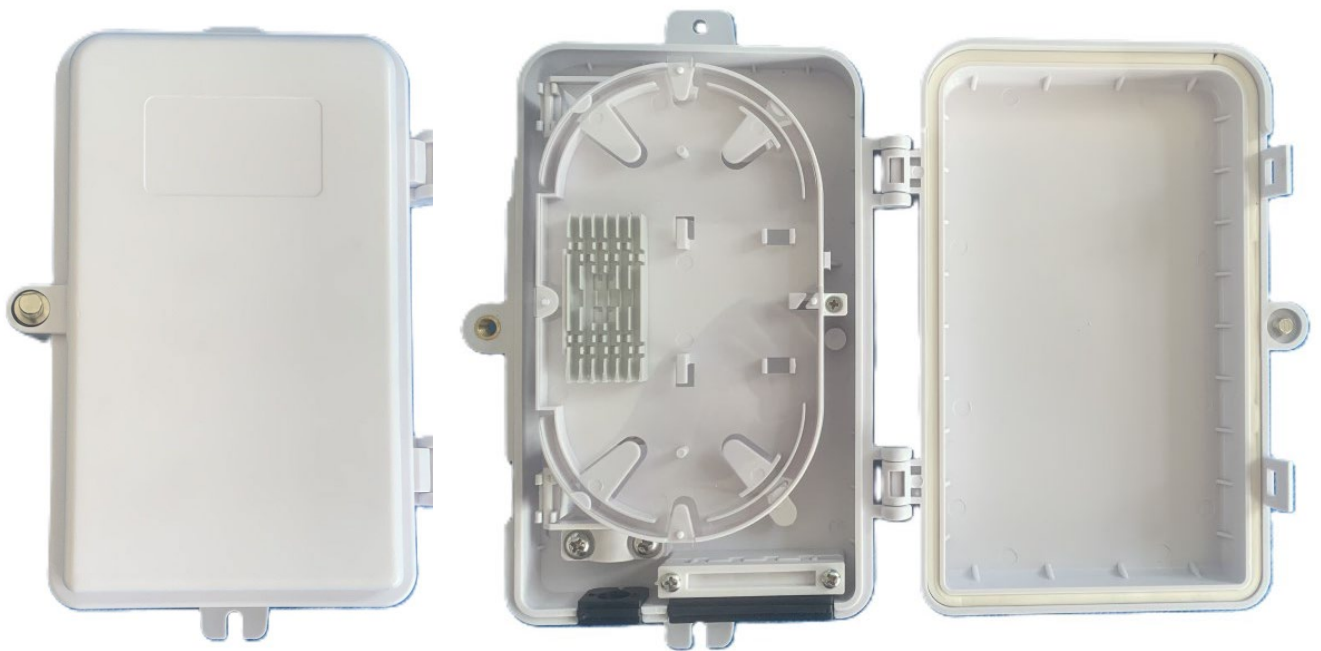

## Veggboks 12F

Moderne og kompakt vegg boks med et attraktivt design for enkel og problemfri installasjon. Monteres typisk på vegg for skjøting av innkommende kabel mot drop kabel.

### EGENSKAPER

- Elegant og kompakt design
- For inne-/utendørs installasjon
- Kapasitet skjøter: 12 stk.
- Kapasitet adapter: 4 stk. SC-SPX/LC-DPX
- Konstruksjonen sørger for min. 30 mm fiber bøye radius
- Plass til lagring av fiber overlengde
- LSZH, REACH

## 1. KARAKTERISTIKA

Kapasitet	12 skjøter
Type lås	Philips skrue + 2 stk. latcher
Kabel innganger	1x ≤ø8 mm
Kabel utganger	4x ≤ ø3mm
Kapasitet adapter	4 stk. SC-SPX/LC-DPX
Dimensjoner H x W x D	210 x 140 x 40 mm
Tetthetsgrad	IP65
Vekt ekskl. emballasje	Ca. 370 g
Materiale	ABS, LSZH
Farge	Lys grå, RAL 7035

## 3. BESTILLINGS INFORMASJON

Elnr.	Produktnr.	Produkt
	SP-IODB-IP65-4	Veggboks / Grensesnittboks 12F