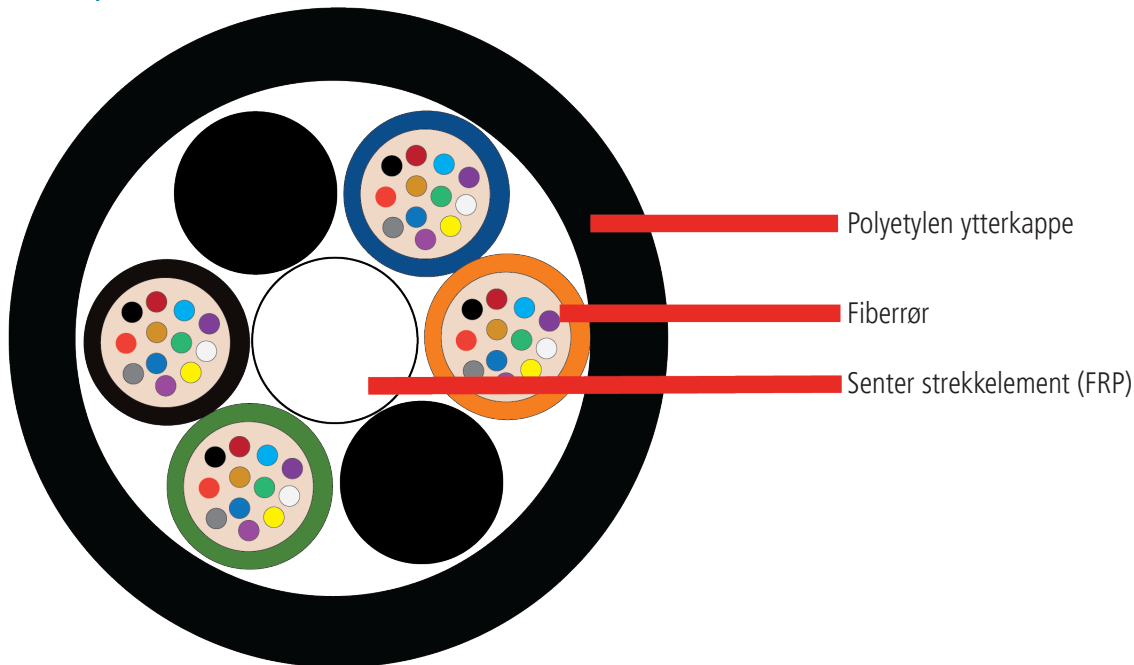

Loose tube mikrokabel SM G.652.D

Svart, HDPE

BESKRIVELSE

Områdestamkabel godt egnet til blåsing.
Meget kompakt og lett kabel, med ekstra glatt ytterkappe.
Leveres fra 4 til 432 fiber. Fibrene er fordelt i
fettfylte rør, med 4/12/24 fiber i hvert rør.

EGENSKAPER

- For installasjon/blåsing i rør
- HDPE polyetylen jakkemateriale som har lav friksjons-koeffisient for best mulig blåse-egenskaper
- Bruk av dielektriske materialer fjerner risikoen for interferens med eksisterende kraft eller coaxial kabler
- Andre fibertyper på forespørsel
- Vannblokkerende materiale for å forhindre langsgående vanninntrengning

NT-FIBER OPTIKK- Farge modus

FARGEKODING AV FIBER												
TELENOR standard												
Fiber 01-12	1	2	3	4	5	6	7	8	9	10	11	12
Kode												
Farge	Hvit	Rød	Gul	Grønn	Blå	Grå	Brun	Svart	Lilla	Akva	Oransje	Rosa
Fiber 13-24	13	14	15	16	17	18	19	20	21	22	23	24
Kode												
Farge	Hvit*	Rød*	Gul*	Grønn*	Blå*	Grå*	Brun*	Nøytal	Lilla*	Akva*	Oransje*	Rosa*

* betyr at fiberen er merket med svart ring

N RØR - Farge modus

FARGEKODING AV RØR															
No Fiber	1	2	3	4	5	6	7	8	9	10	11	12	13	14	15
4, 12	Rød	N	N	N	N	N									
24	Rød	Grønn	N	N	N	N									
48	Rød	Grønn	Hvit	Hvit	N	N									
96	Rød	Grønn	Hvit	Hvit	Hvit	Hvit	Hvit	Hvit							
144	Rød	Grønn	Hvit	Hvit	Hvit	Hvit	Hvit	Hvit	Hvit	Hvit	Hvit	Hvit			
288 1 lag	Rød	Grønn	Hvit	Hvit	Hvit	Hvit	Hvit	Hvit	Hvit						
288 2 lag	Rød	Grønn	Hvit	Hvit	Hvit	Hvit	Hvit	Hvit	Hvit	Hvit	Hvit	Hvit	Hvit	Hvit	Hvit
432 1 lag	Rød	Grønn	Hvit	Hvit	Hvit	Hvit									
432 2 lag	Rød	Grønn	Hvit	Hvit	Hvit	Hvit	Hvit	Hvit	Hvit	Hvit	Hvit	Hvit			