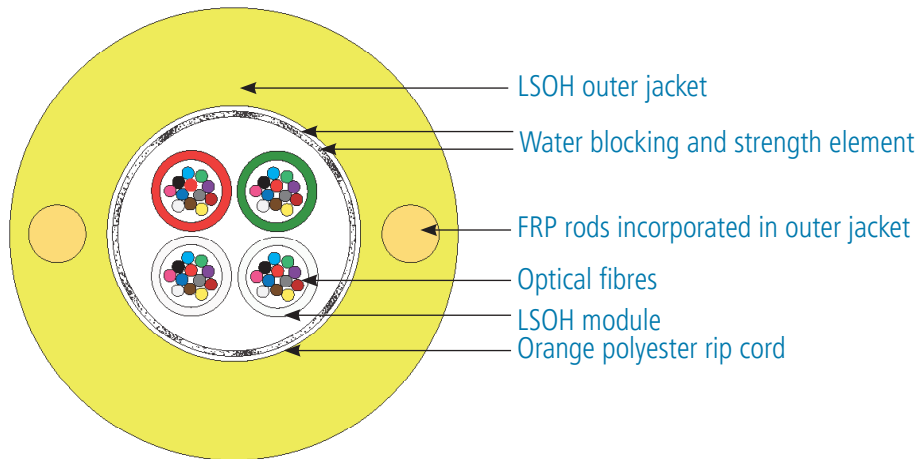

Mikro Sheath Kabel, SM G.657.A1 G12-G144

BESKRIVELSE

- Innendørs / utendørs
- LSOH moduler med 12 optiske fibre i hver.
- UV stabil