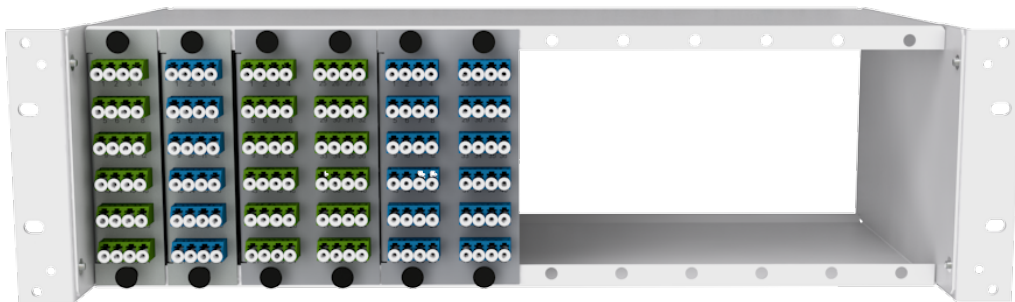

## LGX2 system for preterminated modules

Enkel og dobbel modul med ferdig preterminert kabel og hylle.

Hylle for 3 LGX2 moduler, åpen foran og bak

LGX2 3U modulært panel for rack - 12 slot

### BESKRIVELSE

Panelet finnes i en 3U og en 1U versjon, lokk til 1U panelet kan bestilles separat. 3U panelet kan ved hjelp av innstikkshort bestykes med opp til 12 moduler, 1U panelet med opp til 3 moduler. Disse kan plasseres i vilkårlig rekkefølge i panelet. Modulen med preterminert kabel leveres med  $\mu$ Sheath. Alle leveres preterminert i ønsket antall LC kontakter.

### INFORMASJON

- Modulært 1U eller 3U panel.
- Opp til 12 moduler i 3U panel.
- Opp til 3 moduler i 1U panel.
- Moduler for preterminert kabel.
- Beregnet for montering i 19" eller ETSI rack.

### SPESIFIKASJONER

Dimensjoner (HxBxD)	133 x 488 (19") x 334 mm	3U panel
	44 x 488 (19") x 344 mm	1U panel
Vekt panel u/moduler:	ca. 2.4 kg	3U panel
	ca. 1.5 kg	1U panel