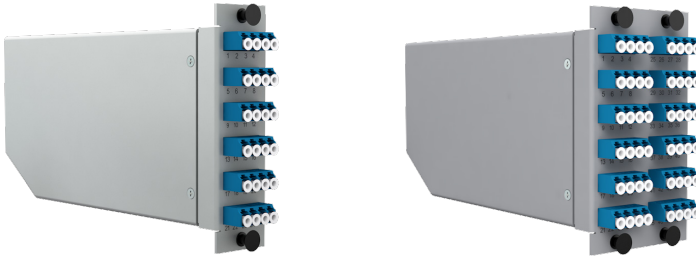

## LGX2 system for preterminated modules

Enkel og dobbel modul med ferdig preterminert kabel og hylle.

Hylle for 3 LGX2 moduler, åpen foran og bak

LGX2 3U modulært panel for rack - 12 slot

### BESKRIVELSE

Panelet finnes i en 3U og en 1U versjon, lokk til 1U panelet kan bestilles separat. 3U panelet kan ved hjelp av innstikkshort bestykes med opp til 12 moduler, 1U panelet med opp til 3 moduler. Disse kan plasseres i vilkårlig rekkefølge i panelet. Modulen med preterminert kabel leveres med  $\mu$ Sheath. Alle leveres preterminert i ønsket antall LC kontakter.

### INFORMASJON

- Modulært 1U eller 3U panel.
- Opp til 12 moduler i 3U panel.
- Opp til 3 moduler i 1U panel.
- Moduler for preterminert kabel.
- Beregnet for montering i 19" eller ETSI rack.

### SPESIFIKASJONER

Dimensjoner (HxBxD)	133 x 488 (19") x 334 mm	3U panel
	44 x 488 (19") x 344 mm	1U panel
Vekt panel u/moduler:	ca. 2.4 kg	3U panel
	ca. 1.5 kg	1U panel